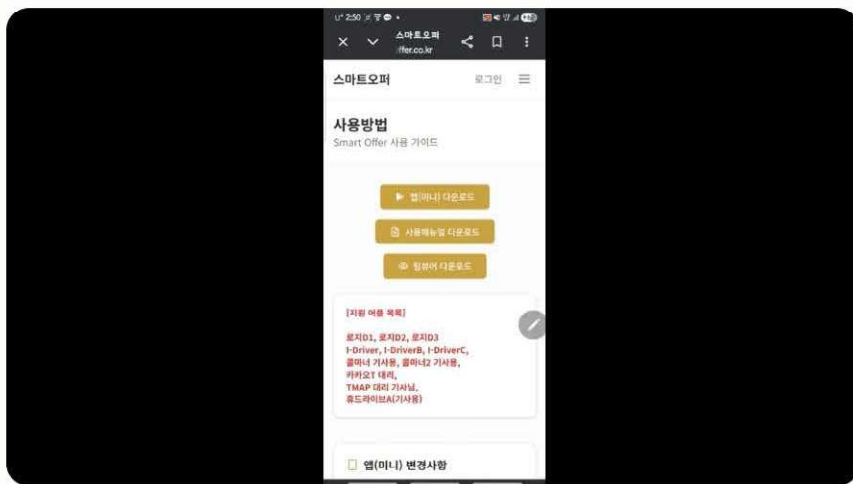

사용방법

Smart Offer 사용 가이드

▶ 앱(미니) 다운로드

📄 사용매뉴얼 다운로드

👁️ 팀뷰어 다운로드

스마트 오퍼 다운로드 및 설치방법

[지원 어플 목록]